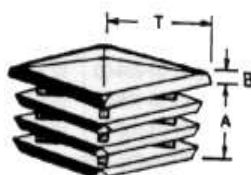

7 - PUNTALI E COPRITESTA QUADRI IN PLASTICA

7.1 PUNTALI QUADRI ALETTATI

misure riferite all'esterno del tubo

codice	testa	A	B
3052	12x12	12	5
	15x15	11	4
	16x16	17	5
854	18x18	12	5
855	20x20	17	5
856	22x22	17	5
857	25x25	20	6
858	30x30	21	6
859	35x35	21	6
860	40x40	21	6
861	50x50	21	6
3557	60x60	22	6
6934	70x70	25	6
8316	80x80	30	6
8317	100x100	30	6

Dal 70x70 vuoti internamente

7.2 PUNTALI QUADRI FILETTATI E ALETTATI

IN TECNOPOLIMERO

codice	testa	A	B
3401	15x15	18	5
	16x16	18	5
	18x18	18	5
	20x20	18	5
	22x22	18	5
	25x25	19	5
1165	30x30	20	6
	35x35	21	6
	40x40	22	6
	50x50	30	7

7.3 COPRITESTA QUADRI IN POLITENE

testa sfaccettata

misure riferite all'esterno del tubo

codice	testa	A	B
3216	12x12	9	3
	14x14	10	3
	15x15	11	3
	16x16	10	3
	18x18	10	3
	20x20	11	4
2930	25x25	15	5
3881	30x30	15	5
	35x35	15	4
	40x40	16	4

7.4 COPRITESTA PLASTICA TESTA METALLO

testa sfaccettata

misure riferite all'esterno del tubo

codice	codice cromato	codice ottonato	testa	A	B
853			16x16	9	2
			18x18	9	2
			20x20	10	2
			25x25	10	2
			30x30	10	3
			35x35	12	3
			40x40	12	3