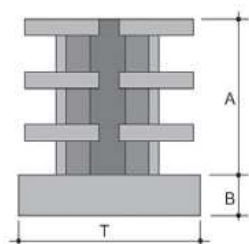

7 - PUNTALI E COPRITESTA QUADRI IN PLASTICA

7.1 PUNTALI QUADRI ALETTATI

misure riferite all'esterno del tubo

codice	testa	A	B
3052	12x12	12	5
	15x15	11	4
	16x16	17	5
854	18x18	12	5
855	20x20	17	5
856	22x22	17	5
857	25x25	20	6
858	30x30	21	6
859	35x35	21	6
860	40x40	21	6
861	50x50	21	6
3557	60x60	22	6
6934	70x70	25	6
8316	80x80	30	6
8317	100x100	30	6

Dal 70x70 vuoti internamente

7.2 PUNTALI QUADRI FILETTATI E ALETTATI

IN TECNOPOLIMERO

codice	testa	A	B
3401	15x15	18	5
	16x16	18	5
	18x18	18	5
	20x20	18	5
	22x22	18	5
	25x25	19	5
1165	30x30	20	6
	35x35	21	6
	40x40	22	6
	50x50	30	7

7.3 COPRITESTA QUADRI IN POLITENE

testa sfaccettata

misure riferite all'esterno del tubo

codice	testa	A	B
3216	12x12	9	3
	14x14	10	3
	15x15	11	3
	16x16	10	3
	18x18	10	3
	20x20	11	4
2930	25x25	15	5
3881	30x30	15	5
	35x35	15	4
	40x40	16	4

7.4 COPRITESTA PLASTICA TESTA METALLO

testa sfaccettata

misure riferite all'esterno del tubo

codice	codice cromato	codice ottonato	testa	A	B
853			16x16	9	2
			18x18	9	2
			20x20	10	2
			25x25	10	2
			30x30	10	3
			35x35	12	3
			40x40	12	3