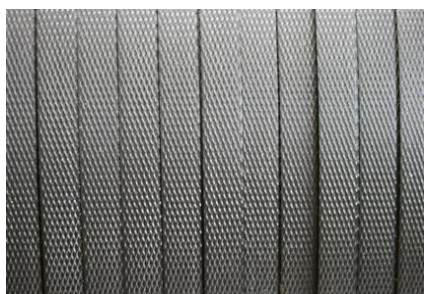

CASA DELLA GOMMA

REGGIA E PIATTINA

REGGIA NERA FORO DIAMETRO 400 MM

7016 REGGIA 12 X 0,8 ROTOLO DA 2000 METRI

6933 REGGIA 15 X 0,6 ROTOLO DA 2000 METRI

7726 REGGIA 15 X 0,8 ROTOLO DA 1500 METRI

REGGIA BIANCA MACCHINA AUTOMATICA

6616 REGGIA BIANCA 12 X 0,6 ROTOLO DA 2500 METRI

FORO ROTOLO DIAM 200 MM

7026 SIGILLI PER REGGIA 13 MM

7715 SIGILLI PER REGGIA 16 MM

CASA DELLA GOMMA

CASA DELLA GOMMA

9143 ANGOLARE PARASPIGOLI 6 X 6 CM

PIATTINA - FILO METALLICO RIVESTIVO PLASTICA