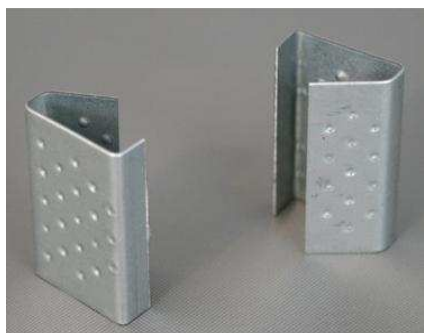

CASA DELLA GOMMA

REGGIA E PIATTINA

REGGIA NERA FORO DIAMETRO 400 MM

7016 REGGIA 12 X 0,8 ROTOLO DA 2000 METRI

6933 REGGIA 15 X 0,6 ROTOLO DA 2000 METRI

7726 REGGIA 15 X 0,8 ROTOLO DA 1500 METRI

REGGIA BIANCA MACCHINA AUTOMATICA

6616 REGGIA BIANCA 12 X 0,6 ROTOLO DA 2500 METRI

FORO ROTOLO DIAM 200 MM

7026 SIGILLI PER REGGIA 13 MM

7715 SIGILLI PER REGGIA 16 MM

CASA DELLA GOMMA

CASA DELLA GOMMA

9143 ANGOLARE PARASPIGOLI 6 X 6 CM

PIATTINA - FILO METALLICO RIVESTIVO PLASTICA

0336 PIATTINA IN BOBINA

1796 PIATTINA IN SPEZZONI

TRATTI DA CM 10 - 15 - 20 - 25 -30

CASA DELLA GOMMA