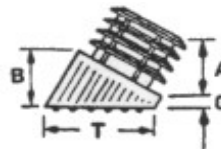

8.2 COPRITESTA RETTANGOLARI ALETTATI

codice	testa	A	B
	10x15	9	3
	10x20	9	3
	10x30	9	3
	10x40	10	3
	15x20	10	3,5
253	15x25	10	3,5
	15x30	10	3,5
	15x35	10	3,5
2661	15x40	10	3,5
3106	20x30	10	4
	20x35	10	4
3838	20x40	11	4
3726	20x80	16	3
3028	25x40	12	4
	25x50	12	4
548	25x100	15	3
	30x40	13	5
	30x50	13	5
2354	30x100	16	3

8.3 PUNTALI RETTANGOLARI INCLINATI 30°

misura riferita all'esterno del tubo

codice	testa	A	B
	15x30	18	6
	20x40	19	6

8.4 PUNTALI RETTANGOLARI INCLINATI 20°

misura riferita all'esterno del tubo

codice	testa	A	B
	20x30	18	6

8.5 PUNTALI RETTANGOLARI INCLINATI 30°

A ZOCCOLO

misura riferita all'esterno del tubo

codice	testa	A	B	C
	15x30	22	22	5

8.6 PUNTALI RETTANGOLARI ALETTATI E FILETTATI

IN TECNOPOLIMERO

misura riferita all'esterno del tubo