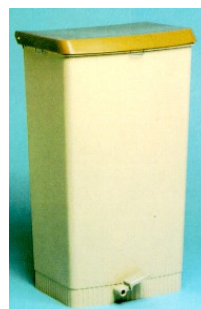

codice	dim.cm.	litri
563	38x26x65 h.	50
1735	46x29x70 h.	60

colori:

bianco

beige/marrone

13.3 PORTATUTTO PUSH con sportellino a molla

codice	dim.cm.	litri
8043	23x23x45h.	25

colore:

bianco

bianco/nero

13.4 CONTENITORE SFERA

codice	dim.cm.	lt.
	Ø44X80 h.	60

colore:
neutro beige grigio
coperchi: argento blu bianco oro

**13.5 PORTATUTTO TATA
50 LT. COPERCHIO CERNIERA**

codice	dim.cm.	lt.
3573	43x39x65	50

coperchio color verde giallo rosso blu
anche per raccolta differenziata

**13.6 PORTATUTTO A PEDALE
E REGGISACCHETTO**

codice	dim.cm.	litri
700	41X35X70	60

colore: bianco beige

**13.7 PATTUMIERE**

pattumiera ecobin 25 lt. Componibile e apertura click-it
cm.21,5 x 36 x51
capiente e poco ingombrante, ideale per raccolta differenziata