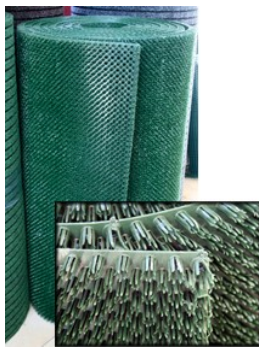

### 7257 ZERBINO LAS VEGAS

spessore 14mm, fondo gommato

nei colori cocco, rosso, grigio chiaro, grigio scuro

### 9358 ZERBINO YORK

spessore 7mm, fondo gommato

nei colori cocco, grigio chiaro, grigio scuro,  
rosso, blu, marrone

**9049 ZERBINO ZIG-ZAG h120**

spessore 5mm

nei colori grigio, verde, blu

**3122 ZERBINO SUPER RALLY RICCIO VINILICO h120**

spessore 14mm

nei colori grigio, nero, marrone, rosso, verde, blu

**6961 TAPPETO MILLEPUNTE IN GOMMA NERA**

spessore

**3397 ZERBINO ERBA SINTETICA h90**

**3345 ZERBINO COCCO**

3205 20mm

1787 23mm