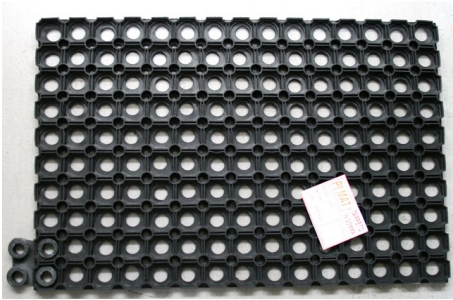

3610 ZERBINO GUMMY componibile

1317 40x60

3610 50x100

2548 100x150