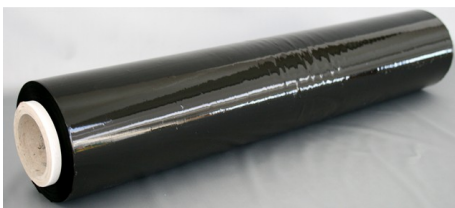

TELI PER IMBALLO

2775 FILM POLIETILENE NERO

2282 FILM POLIETILENE BIANCO

1844 FILM POLIETILENE TRASPARENTE

9059 FILM ESTENSIBILE NERO

Diametro 50, altezza 50

1076 FILM ESTENSIBILE BIANCO

Diametro 50, altezza 50

4989 FILM ESTENSIBILE TRASPARENTE

Diametro 50, altezza 50

**0265 FILM ESTENSIBILE AUTOMATICO BIANCO
O TRASPARENTE**

8933 FILM ESTENSIBILE TAGLIATO MINIROLL

5 cm

8 cm

12,5 cm

3797 MANIGLIE FILM ESTENSIBILE