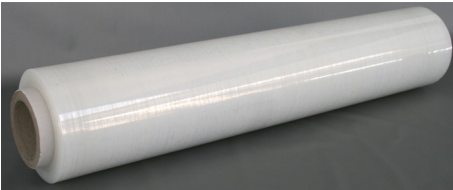

TELI PER IMBALLO

2775 FILM POLIETILENE NERO

2282 FILM POLIETILENE BIANCO

1844 FILM POLIETILENE TRASPARENTE

9059 FILM ESTENSIBILE NERO

Diametro 50, altezza 50

1076 FILM ESTENSIBILE BIANCO

Diametro 50, altezza 50

4989 FILM ESTENSIBILE TRASPARENTE

Diametro 50, altezza 50

**0265 FILM ESTENSIBILE AUTOMATICO BIANCO
O TRASPARENTE**

8933 FILM ESTENSIBILE TAGLIATO MINIROLL

5 cm

8 cm

12,5 cm

3797 MANIGLIE FILM ESTENSIBILE