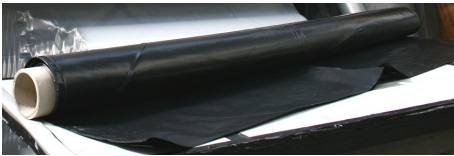

TELI PER IMBALLO

2775 FILM POLIETILENE NERO

2282 FILM POLIETILENE BIANCO

1844 FILM POLIETILENE TRASPARENTE

9059 FILM ESTENSIBILE NERO

Diametro 50, altezza 50

1076 FILM ESTENSIBILE BIANCO

Diametro 50, altezza 50

4989 FILM ESTENSIBILE TRASPARENTE

Diametro 50, altezza 50

**0265 FILM ESTENSIBILE AUTOMATICO BIANCO
O TRASPARENTE**

8933 FILM ESTENSIBILE TAGLIATO MINIROLL

5 cm

8 cm

12,5 cm

3797 MANIGLIE FILM ESTENSIBILE