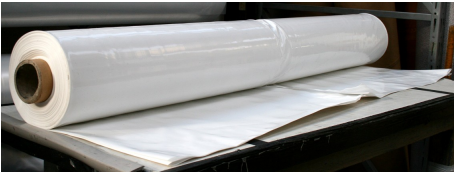

TELI PER IMBALLO

2775 FILM POLIETILENE NERO

2282 FILM POLIETILENE BIANCO

1844 FILM POLIETILENE TRASPARENTE

9059 FILM ESTENSIBILE NERO

Diametro 50, altezza 50

1076 FILM ESTENSIBILE BIANCO

Diametro 50, altezza 50

4989 FILM ESTENSIBILE TRASPARENTE

Diametro 50, altezza 50

**0265 FILM ESTENSIBILE AUTOMATICO BIANCO
O TRASPARENTE**

8933 FILM ESTENSIBILE TAGLIATO MINIROLL

5 cm

8 cm

12,5 cm

3797 MANIGLIE FILM ESTENSIBILE