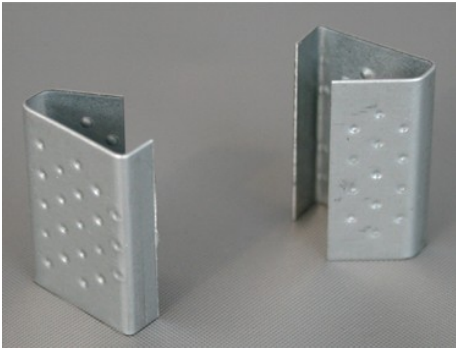

2358 TG 5

3020 ELASTICI PARA TG 1,6

3373 TG 3

2451 TG 5

2439 TG 8

0336 PIATTINA IN BOBINA

1796 PIATTINA IN SPEZZONI

7016 REGGIA

?

7715 SIGILLI PER REGGIA

9143 ANGOLARE PARASPIGOLI

RETE TUBOLARE DI PROTEZIONE

Diametro min-max	Lunghezza rotoli m	Colore rete
10-20	250	arancione
20-50	250	neutra
20-50	250	blu
40-60	250	gialla
50-80	100	marrone
80-130	100	rossa
130-200	50	viola