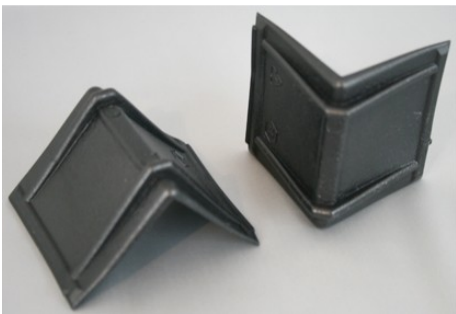

2358 TG 5

3020 ELASTICI PARA TG 1,6

3373 TG 3

2451 TG 5

2439 TG 8

0336 PIATTINA IN BOBINA

1796 PIATTINA IN SPEZZONI

7016 REGGIA

?

7715 SIGILLI PER REGGIA

9143 ANGOLARE PARASPIGOLI

RETE TUBOLARE DI PROTEZIONE

Diametro min-max	Lunghezza rotoli m	Colore rete
10-20	250	arancione
20-50	250	neutra
20-50	250	blu
40-60	250	gialla
50-80	100	marrone
80-130	100	rossa
130-200	50	viola